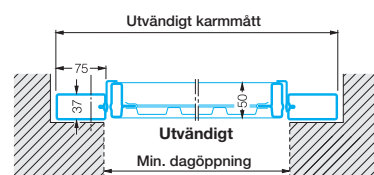

Montering innanför dagöppning

Port med mont. golvskena

Port utan golvskena

Karmyttermått är alltid inklusive golvskenan, som kan bortmonteras.

Finsats läggs efter montering.