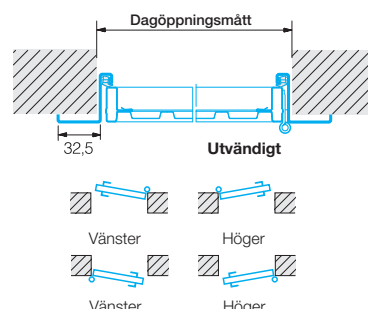

N 80 sidodörr, universal

Standardstorlekar för enkelflygliga dörrar

Nr	Dagöppningsmått		Fri genomgångsbredd*			Handtags-höjd Från färdigt golv
	Bredd	Höjd	Bredd	med anslag Höjd	utan anslag Höjd	
A	885	1880	830	1840	1855	990
B	885	2005	830	1965	1980	1050
C	885	2130	830	2090	2105	1110
D	1010	2005	955	1965	1980	1050
E	1010	2130	955	2090	2105	1110

Motiv 902 samt 905 i standardstorlek kan monteras som vänster- eller högerhängd.