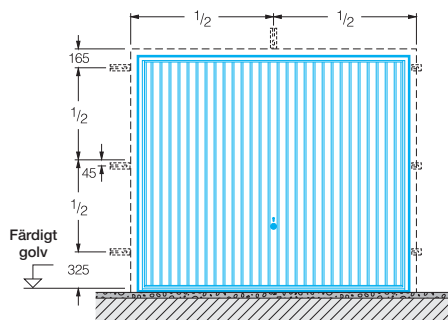

Monteringsdata

Fästpunkter

Modell N 80 med löpskenor

Mått i mm

* Total längd, portöppnare:

3100 mm för porthöjd upp till 2375 mm, ProMatic/SupraMatic
3350 mm för porthöjd upp till 2625 mm, ProMatic/SupraMatic
4100 mm för porthöjd upp till 2750 mm, ProMatic/SupraMatic