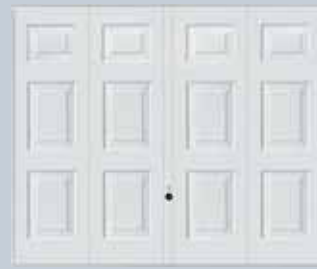

Stålportar och sidodörr assetter med karaktär