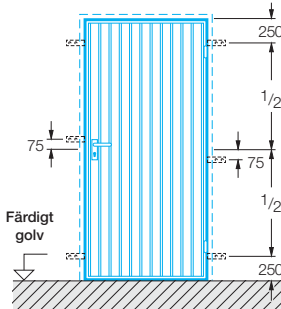

N 80 sidodörr, universal

Standardstorlekar för enkelflygliga dörrar

Nr	Dagöppningsmått		Fri genomgångsbredd*			Handtags-höjd Från färdigt golv
	Bredd	Höjd	Bredd	med anslag Höjd	utan anslag Höjd	
A	885	1880	830	1840	1855	990
B	885	2005	830	1965	1980	1050
C	885	2130	830	2090	2105	1110
D	1010	2005	955	1965	1980	1050
E	1010	2130	955	2090	2105	1110

Motiv 902 samt 905 i standardstorlek kan monteras som vänster- eller högerhängd.