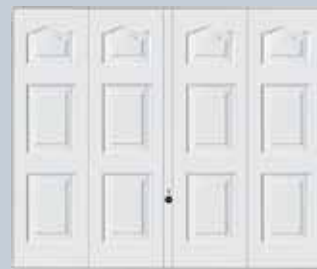

Stålportar och sidodörr Profilmotiv med raka linjer

Fyllningsvikt: från 6 till 10 kg/m² beroende på portens storlek,
för dubbelgarage upp till max. 16 kg/m²

Stålportar och sidodörr assetter med karaktär

Decograin®-ytorna med detaljrik träkänsla.

Den UV-beständiga plastfoliebeläggningen i naturtroget
träutförande på stålportbladets utsida håller sig snygg länge
och behöver inte målas om. Decograin®-ytorna finns för dessa
motiv: 971, 973, 975, 977, 984 och 985.

Mer profil, mer karaktär

De nya kassettmotiven har en ännu
mer uttrycksfull profil.

Endast hos Hörmann