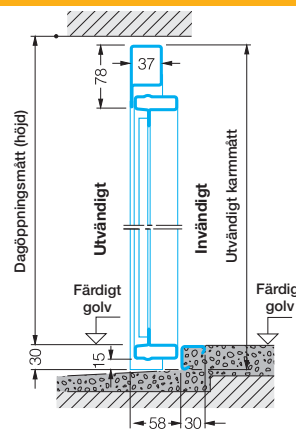

Montering i dagöppning

Port med mont. golvskena

Port utan golvskena

Karmyttermått är alltid inklusive golvskenan, som kan bortmonteras.

Finsats läggs efter montering.

Montering i dagöppning

Måtten ska passa relativt noga (se måtttabellerna). Vid eventuellt större öppning sätts passbitar in eller så kan porten levereras i specialmått. Att tänka på vid montering av portautomatik: min. 50 mm ovanför karm. Monteringsanvisning medföljer varje port.