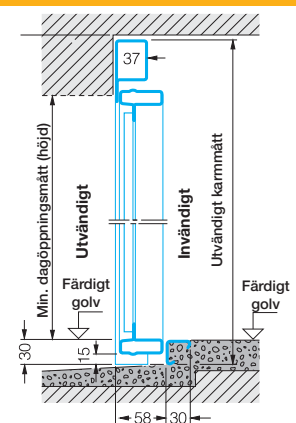

Montering innanför dagöppning

Port med mont. golvskena

Port utan golvskena

Karmyttermått är alltid inklusive golvskenan, som kan bortmonteras.

Finsats läggs efter montering.

Montering innanför dagöppning

Är möjlig inom de angivna måtten, då den breda karmen ger måttoleranser. Att tänka på vid montering av portautomatik: min. 50 mm ovanför karm.