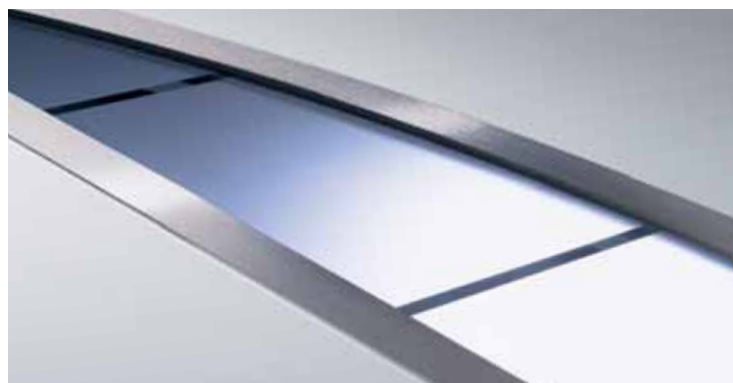

### Högklassig polyesterpulverbeläggning

De galvaniserade port- och dörrbladen är helt väder- och korrosionsskyddade ända in i snittkanterna. Därför håller de sig fina i många år.

Genom de fyra utformningsvarianterna med stilfullt arrangerade element i rostfritt stål och glas blir Hörmann designportar ett naturligt blickfång och ett uttryck för din personliga smak.