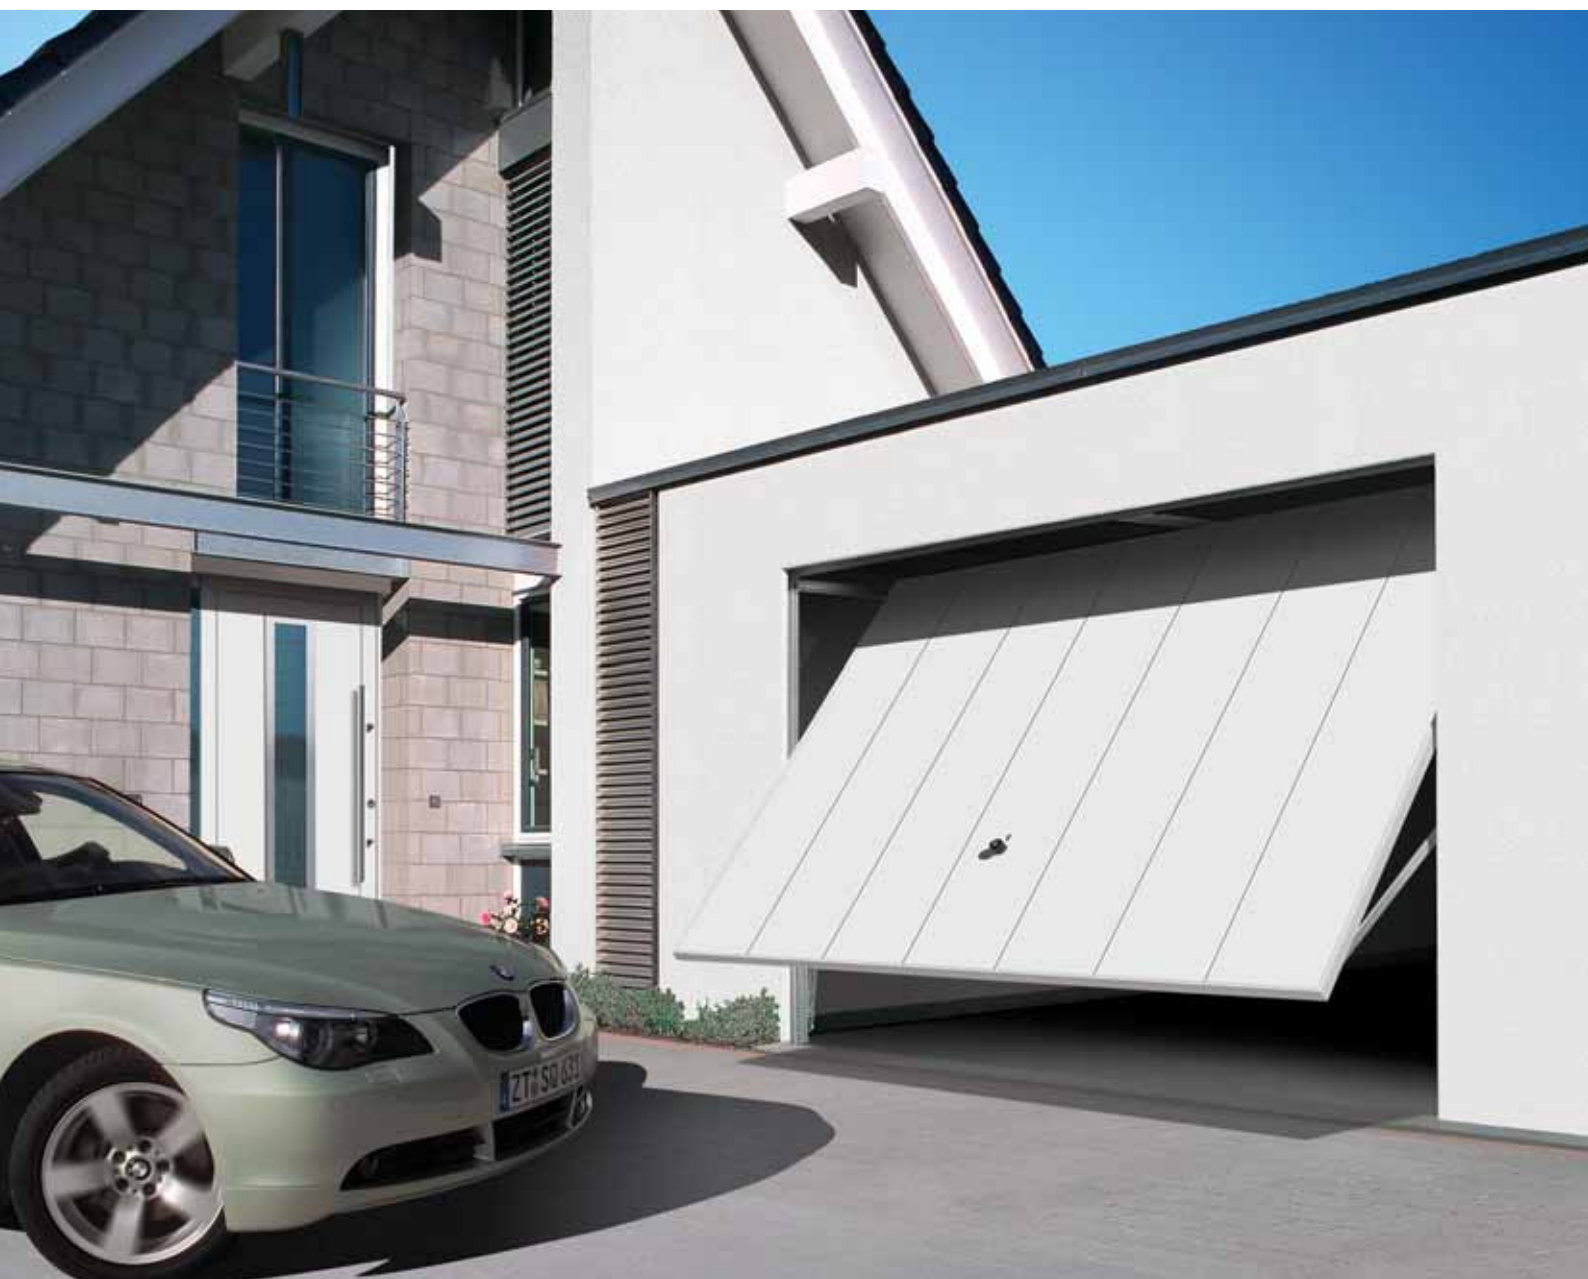

Erfarenhet skapar nytänkande

Beprövad portkvalitet med säker och bekväm manövrering

Efter mer än 50 år av porttillverkning har Hörmann den kunskap som krävs för att optimera sina produkter in i minsta detalj. Vår egen forsknings- och utvecklingsavdelning arbetar mycket målmedvetet med detta och med motivationen att fortsätta vidareutvecklingen av design, funktion, hållbarhet och säkerhet. Du har allt att vinna på våra kunskaper och de innovationer som bara Hörmann kan erbjuda.