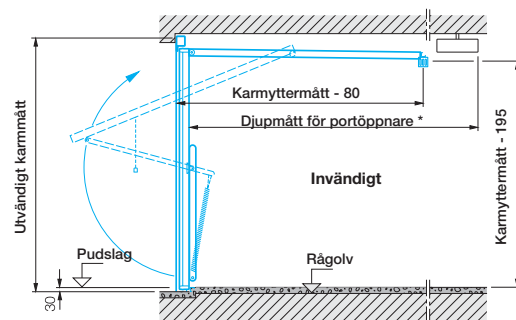

Monteringsdata

Fästpunkter

Modell N 80 med löpskenor

Mått i mm

* Total längd, portöppnare:

3100 mm för porthöjd upp till 2375 mm, ProMatic/SupraMatic
3350 mm för porthöjd upp till 2625 mm, ProMatic/SupraMatic
4100 mm för porthöjd upp till 2750 mm, ProMatic/SupraMatic